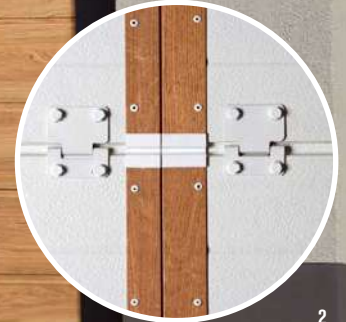

## OBLÒ E GRIGLIE DI AERAZIONE AERATION WINDOWS AND GRIDS

# PORTA PEDONALE BREVETTATA PATENTED WICKET PASS DOOR

1

2

Porta pedonale inserita nel manto completa di soglia ribassata, cerniera a scomparsa inserite nei profili di alluminio disponibili in tutte le tinte RAL ed effetto legno, completa di micro di sicurezza. Esiste la possibilità di adottare serrature a 3 e 5 punti di chiusura.