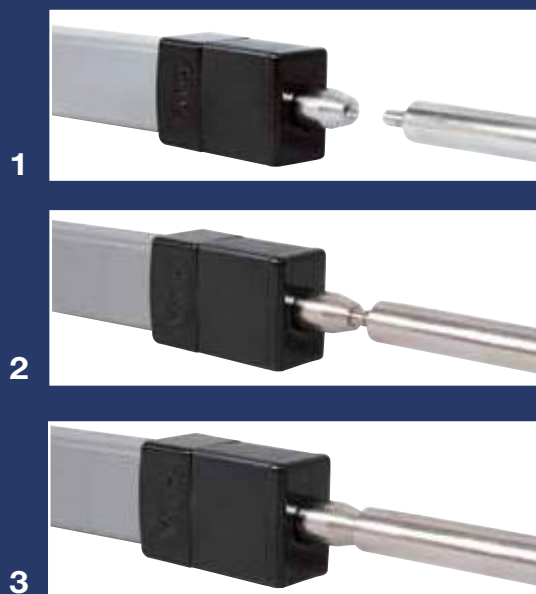

- Semplicemente inserendo una carta telefonica SIM nell'apposito alloggiamento dentro la particolare cover sul lato interno, e chiamando dai propri cellulari (fino a 5 diversi telefonini) il numero della carta stessa, si memorizzano i numeri che dovranno essere avvisati in caso di tentato furto.
- Per attivare l'antifurto è sufficiente chiudere la Spranga prima di assentarsi.
- Se qualcuno cerca di forzare l'accesso su cui è installata la Spranga, un sensore di movimento incorporato rileva il tentativo di scasso e, in tempo reale, invia messaggi di allarme a tutti i cellulari memorizzati, chiamando anche il primo.
- Chi riceve i messaggi, o la chiamata, può telefonare al numero della SIM nella Spranga e, grazie ad un microfono interno, porsi in ascolto di ciò che sta avvenendo nel luogo ove è installata, per valutare se si tratti o meno di un tentato furto, potendo così decidere se rientrare e/o chiamare aiuto.

La Nuova Spranga Universale è anche facilmente estensibile grazie allo specifico **kit di allungamento** che incrementa di 160 cm. la lunghezza della serratura.

Basta avvitare le prolunghe delle aste nel puntale del catenaccio per ottenere la maggiore lunghezza complessiva.