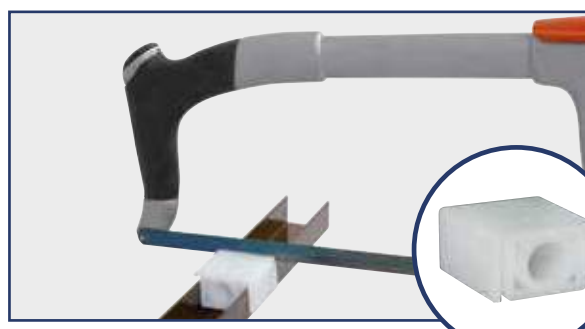

Due misure, 170 o 240 cm, (a richiesta versioni lunghe 260 cm o 300 cm) accorciabili fino a 65 cm, con una semplice operazione:

sezionando il carter esterno e l'asta interna, grazie all'accessorio guida in dotazione; ricoprendo poi le estremità accorciate con le apposite testate di fissaggio che ne salvaguardano l'estetica.