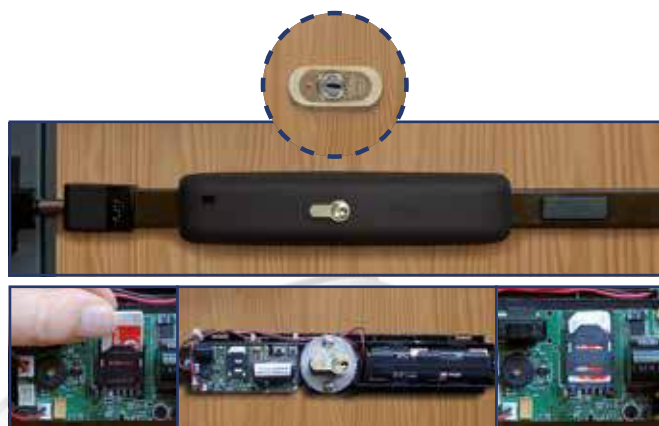

1. Mostrina di serie per mezzo o doppio cilindro.

2. Semplice fissaggio del cilindro con chiave a brugola in dotazione.

3. Predisposta per applicare una maniglia preesistente (es. portefinestre) e/o per un cilindro passante di una serratura con interasse 70 - 72 - 78 - 85 - 90 - 92 mm., (predisposizione dell'interasse regolabile).

### Con doppio cilindro, il lato esterno è efficacemente difeso da una rosetta di sicurezza in dotazione.

- Costruita in acciaio massiccio.
- Di forma conica, per resistere ai tentativi di strappo.
- Con piastrina rotante antitrapano a protezione dell'inserimento chiave.
- Fornita con viti di fissaggio in acciaio inox a passo metrico per porte di spessore fino a 70 mm.
- Regolabile, per adattarsi alla sporgenza del cilindro.

Rosetta cromata, per Spranghe nere, bianche e grigie.

Rosetta ottonata, per Spranghe marroni.

DISPONIBILI INNOVATIVE VERSIONI CON ANTIFURTO ELETTRONICO INCORPORATO, ALIMENTATO CON 4 BATTERIE STILO DA 1,5V.

- Semplicemente inserendo una carta telefonica SIM nell'apposito alloggiamento dentro la particolare cover sul lato interno, e chiamando dai propri cellulari (fino a 5 diversi telefonini) il numero della carta stessa, si memorizzano i numeri che dovranno essere avvisati in caso di tentato furto.
- Per attivare l'antifurto è sufficiente chiudere la Spranga prima di assentarsi.
- Se qualcuno cerca di forzare l'accesso su cui è installata la Spranga, un sensore di movimento incorporato rileva il tentativo di scasso e, in tempo reale, invia messaggi di allarme a tutti i cellulari memorizzati, chiamando anche il primo.
- Chi riceve i messaggi, o la chiamata, può telefonare al numero della SIM nella Spranga e, grazie ad un microfono interno, porsi in ascolto di ciò che sta avvenendo nel luogo ove è installata, per valutare se si tratti o meno di un tentato furto, potendo così decidere se rientrare e/o chiamare aiuto.